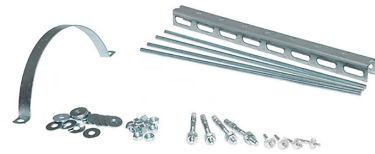

# Pohjakulman asennustarvikepaketti

Pohjakulman asennustarvikepaketti sisältää kaikki tarvittavat osat ja tarvikkeet pohjakulman sujuvaan ja turvalliseen asentukseen.

## Nimikkeen tiedot

Tuotekoodi	LVI-numero	Tuotenimike	kpl/pakkaus	Myyntiyksikkö
110340	2408057	Pohjakulman asennustarvikepaketti	1.0	kpl