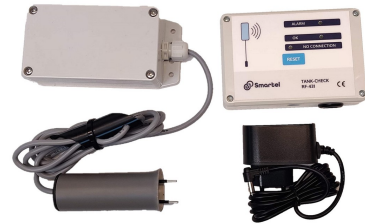

# Smartel Tank-Check RF 431 Grey- & Blackwater

Smartel-täyttymishälyttimen langaton LoRa-tiedonsiirto tuo tiedon säiliön tyhjennyksen tarpeesta tai pumppuaseman vedenpinnan noususta valitsemaasi paikkaan sisätiloissa.

## Nimikkeen tiedot

Tuotekoodi	LVI-numero	Tuotenimike	kpl/pakkaus	Myyntiyksikkö
160875		Smartel Tank-Check RF 431 Grey- & Blackwater	1.0	kpl