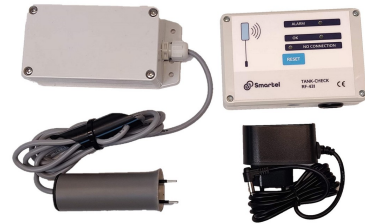

Smartel Tank-Check RF 431 Grey- & Blackwater

Smartel-täyttymishälyttimen langaton LoRa-tiedonsiirto tuo tiedon säiliön tyhjennyksen tarpeesta tai pumppuaseman vedenpinnan noususta valitsemaasi paikkaan sisätiloissa.

Tekniset tiedot

Valmistusmaa

Suomi

Nimikkeen tiedot

Tuotekoodi	LVI-numero	Tuotenimike	kpl/pakkaus	Myyntiyksikkö
160875		Smartel Tank-Check RF 431 Grey- & Blackwater	1.0	kpl