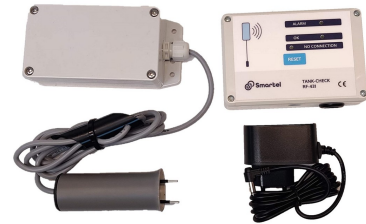

Smartel Tank-Chek RF431 CWL puhtaalle vedelle

Smartel RF-431 Cleawater-täyttymishälytimen langaton LoRa-tiedonsiirto tuo tiedon nopeasti säiliön, kaivon tai pumppaamon vedenpinnan noususta yli hälytysrajan.

Tekniset tiedot

Nimikkeen tiedot

Tuotekoodi	LVI-numero	Tuotenimike	kpl/pakkaus	Myyntiyksikkö
160877	4575308	Smartel Tank-Chek RF431 CWL puhtaalle vedelle	1.0	kpl