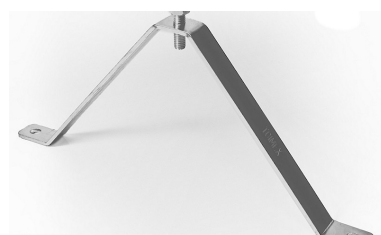

Seinätuki 120x250 mm sink

Seinätuki viemäriputkien asennuksiin.

Tekniset tiedot

Väri	sinkitty
Koko	120 x 250mm
Valmistusmaa	Suomi

Nimikkeen tiedot

Tuotekoodi	LVI-numero	Tuotenimike	kpl/pakkaus	Myyntiyksikkö
439200	3231230	Seinätuki 120x250 mm sink	0.0	kpl