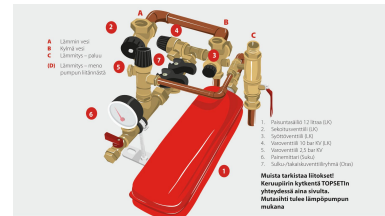

Asennussarja Nibe TOPSET

TOP SET on valmiiksi kasattu kompakti asennussarja lämmönjako- ja käyttövesiasennuksia varten.

Tekniset tiedot

Valmistusmaa

Suomi

Nimikkeen tiedot

Tuotekoodi	LVI-numero	Tuotenimike	kpl/pakkaus	Myyntiyksikkö
472845	5362042	Asennussarja Nibe TOPSET	0.0	kpl