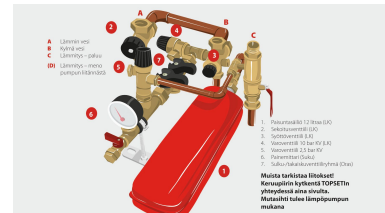

# TOPSET Nibe asennussarja

TOP SET on valmiiksi kasattu kompakti asennussarja lämmönjako- ja käyttövesiasennuksia varten.