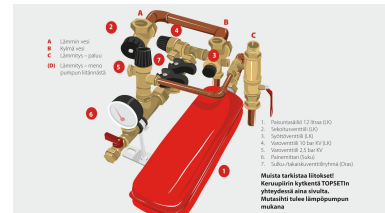

Asennussarja Nibe TOPSET

TOP SET on valmiiksi kasattu kompakti asennussarja lämmönjako- ja käyttövesiasennuksia varten.

Tekniset tiedot

Nimikkeen tiedot

Tuotekoodi	LVI-numero	Tuotenimike	kpl/pakkaus	Myyntiyksikkö
472845	5362042	Asennussarja Nibe TOPSET	0.0	kpl