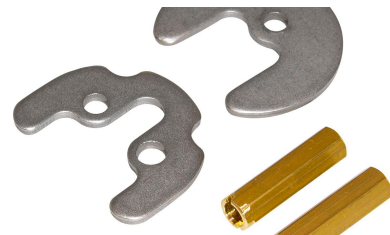

Oras 158697 Kiristyslevy

Oras 158697 kiristyslevy on suunniteltu tukemaan hanaan kiinnitystä ja jakamaan puristusvoiman tasaisesti asennuspinnan yli.

Tekniset tiedot

Nimikkeen tiedot

Tuotekoodi	LVI-numero	Tuotenimike	kpl/pakkaus	Myyntiyksikkö
486625	6420358	Oras 158697 Kiristyslevy	0.0	kpl