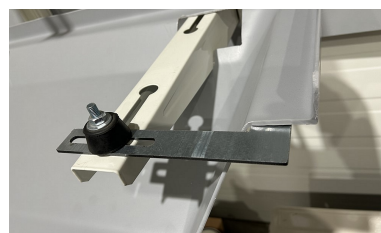

Seinätelineen kannatinrauta Entrade QsanTec

Entrade-kannatinrauta on luotettava valinta, kun tarvitset kestäväää ja varmaa seinäkiinnitystä hyllyille, tasoille tai muille seinälle asennettaville rakenteille.

Tekniset tiedot

Nimikkeen tiedot

| Tuotekoodi | LVI-numero | Tuotenimike | kpl/pakkaus | Myyntiyksikkö |
|------------|------------|---|-------------|---------------|
| 600175 | | Seinätelineen kannatinrauta Entrade QsanTec | 2.0 | pr |