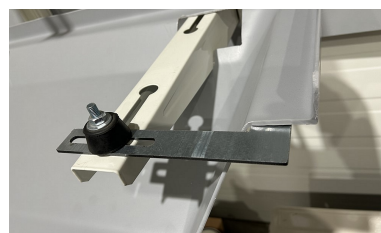

Seinätelineen kannatinrauta Entrade QsanTec

Entrade-kannatinrauta on luotettava valinta, kun tarvitset kestäväää ja varmaa seinäkiinnitystä hyllyille, tasoille tai muille seinälle asennettaville rakenteille.

Tekniset tiedot

Nimikkeen tiedot

Tuotekoodi	LVI-numero	Tuotenimike	kpl/pakkaus	Myyntiyksikkö
600175		Seinätelineen kannatinrauta Entrade QsanTec	2.0	pr