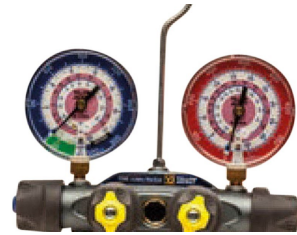

# Painemittari 4- suuntainen Entrade Yellow Jacket

Entraden Yellow Jacket 4-suuntainen painemittari tarjoaa luotettavan ja tarkan paineen mittauksen neljässä eri suunnassa, mikä tekee siitä erinomaisen työkalun vaativiin kylmä- ja ilmastointijärjestel

## Nimikkeen tiedot

Tuotekoodi	LVI-numero	Tuotenimike	kpl/pakkaus	Myyntiyksikkö
600235		Painemittari 4-suuntainen Entrade Yellow Jacket	1.0	kpl