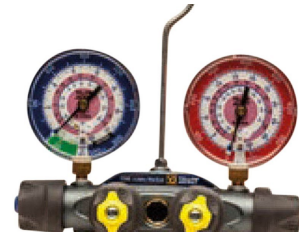

# Painemittari 4- suuntainen Entrade Yellow Jacket

Entraden Yellow Jacket 4-suuntainen painemittari tarjoaa luotettavan ja tarkan paineen mittauksen neljässä eri suunnassa, mikä tekee siitä erinomaisen työkalun vaativiin kylmä- ja ilmastointijärjestel

## Nimikkeen tiedot

Tuotekoodi	LVI-numero	Tuotenimike	kpl/pakkaus	Myyntiyksikkö
600235		Painemittari 4-suuntainen Entrade Yellow Jacket	1.0	kpl