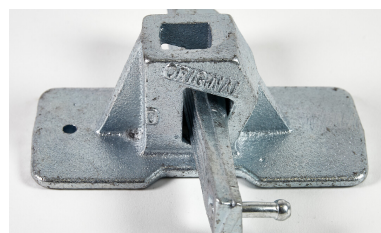

Muottilukko 50kpl/sk Rapid

Luotettava ja nopeasti asennettava muottilukko betonimuottien kiinnitykseen.

Tekniset tiedot

Nimikkeen tiedot

Tuotekoodi	LVI-numero	Tuotenimike	kpl/pakkaus	Myyntiyksikkö
704165		Muottilukko 50kpl/sk Rapid	50.0	kpl