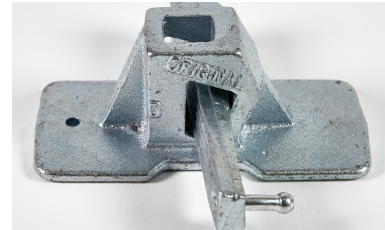

Muottilukko 50kpl/sk Rapid

Luotettava ja nopeasti asennettava muottilukko betonimuottien kiinnitykseen.

Tekniset tiedot

Nimikkeen tiedot

Tuotekoodi	LVI-numero	Tuotenimike	kpl/pakkaus	Myyntiyksikkö
704165		Muottilukko 50kpl/sk Rapid	50.0	kpl