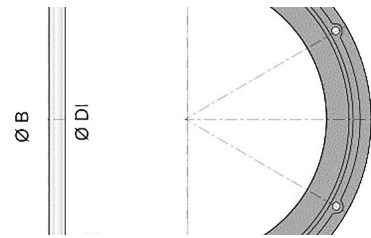

SGPS Teräsvahvisteinen EPDM-laippatiiviste

Helppokäyttöinen ja varma tiiviste, jolla on pieni kiristysmomentti.

Tekniset tiedot

Nimikkeen tiedot

Tuotekoodi	LVI-numero	Tuotenimike	kpl/pakkaus	Myyntiyksikkö
451350	3262267	SGPS Teräsvahvisteinen EPDM-laippatiiviste DN100	1.0	kpl
451355	3262268	SGPS Teräsvahvisteinen EPDM-laippatiiviste DN125	1.0	kpl
451360	3262269	SGPS Teräsvahvisteinen EPDM-laippatiiviste DN150	1.0	kpl
451365	3262270	SGPS Teräsvahvisteinen EPDM-laippatiiviste DN200	1.0	kpl
451370	3262271	SGPS Teräsvahvisteinen EPDM-laippatiiviste DN250	1.0	kpl
451375	3262272	SGPS Teräsvahvisteinen EPDM-laippatiiviste DN300	1.0	kpl
451340	3262259	SGPS Teräsvahvisteinen EPDM-laippatiiviste DN65	1.0	kpl
451345	3262260	SGPS Teräsvahvisteinen EPDM-laippatiiviste DN80	1.0	kpl