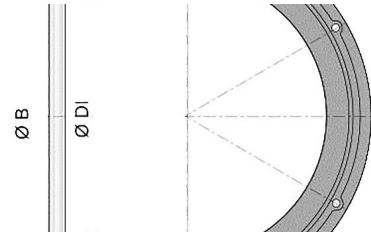

SGPS Teräsvahvisteinen EPDM-laippatiiviste

Helppokäyttöinen ja varma tiiviste, jolla on pieni kiristysmomentti.

Tekniset tiedot

Nimikkeen tiedot

Tuotekoodi	LVI-numero	Tuotenimike	kpl/pakkaus	Myyntiyksikkö
451350	3262267	SGPS Teräsvahvisteinen EPDM-laippatiiviste DN100	1.0	kpl
451355	3262268	SGPS Teräsvahvisteinen EPDM-laippatiiviste DN125	1.0	kpl
451360	3262269	SGPS Teräsvahvisteinen EPDM-laippatiiviste DN150	1.0	kpl
451365	3262270	SGPS Teräsvahvisteinen EPDM-laippatiiviste DN200	1.0	kpl
451370	3262271	SGPS Teräsvahvisteinen EPDM-laippatiiviste DN250	1.0	kpl
451375	3262272	SGPS Teräsvahvisteinen EPDM-laippatiiviste DN300	1.0	kpl
451340	3262259	SGPS Teräsvahvisteinen EPDM-laippatiiviste DN65	1.0	kpl
451345	3262260	SGPS Teräsvahvisteinen EPDM-laippatiiviste DN80	1.0	kpl