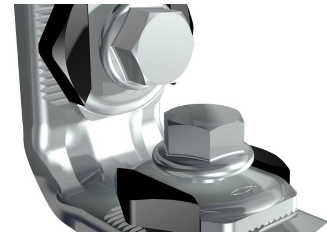

# Asennuskulma Fischer MW Clix

Fischer rakennuselementit, kulmakiinnikkeet MW 90° ja MWU 90°, yhdessä kanavamutterin FSM Clix P kanssa luovat tarkan, mutta siltikin simpppelin kiinnityskiskojen liitännän toisiinsa tai alustaan

## Nimikkeen tiedot

Tuotekoodi	LVI-numero	Tuotenimike	kpl/pakkaus	Myyntiyksikkö
440301	3219185	Asennuskulma Fischer MW Clix 90° 10/ltk	1.0	kpl