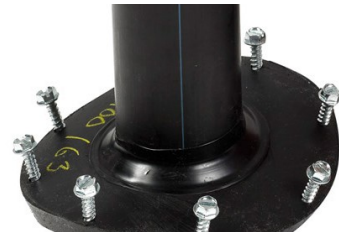

Jälkiliitântäsatula 400mm rungolle, paineputkelle

Jälkiliitântäsatula paineputkelle yhteiden toteuttamiseen jälkikäteen.

Tekniset tiedot

Väri

oranssi

Nimikkeen tiedot

Tuotekoodi	LVI-numero	Tuotenimike	kpl/pakkaus	Myyntiyksikkö
128360	2606530	Jälkiliitântäsatula 400/110, paineputkelle	1.0 / kpl	kpl
128330	2606524	Jälkiliitântäsatula 400/32, paineputkelle	1.0 / kpl	kpl
128335	2606525	Jälkiliitântäsatula 400/40, paineputkelle	1.0 / kpl	kpl
128340	2606526	Jälkiliitântäsatula 400/50, paineputkelle	1.0 / kpl	kpl
128345	2606527	Jälkiliitântäsatula 400/63, paineputkelle	1.0 / kpl	kpl
128350	2606528	Jälkiliitântäsatula 400/75, paineputkelle	1.0 / kpl	kpl
128355	2606529	Jälkiliitântäsatula 400/90, paineputkelle	1.0 / kpl	kpl