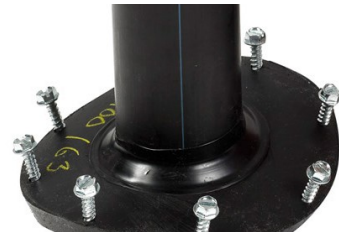

# Jälkiliitântäsatula 400mm rungolle, paineputkelle

Jälkiliitântäsatula paineputkelle yhteiden toteuttamiseen jälkikäteen.

## Tekniset tiedot

Väri

oranssi

## Nimikkeen tiedot

Tuotekoodi	LVI-numero	Tuotenimike	kpl/pakkaus	Myyntiyksikkö
128360	2606530	Jälkiliitântäsatula 400/110, paineputkelle	1.0 / kpl	kpl
128330	2606524	Jälkiliitântäsatula 400/32, paineputkelle	1.0 / kpl	kpl
128335	2606525	Jälkiliitântäsatula 400/40, paineputkelle	1.0 / kpl	kpl
128340	2606526	Jälkiliitântäsatula 400/50, paineputkelle	1.0 / kpl	kpl
128345	2606527	Jälkiliitântäsatula 400/63, paineputkelle	1.0 / kpl	kpl
128350	2606528	Jälkiliitântäsatula 400/75, paineputkelle	1.0 / kpl	kpl
128355	2606529	Jälkiliitântäsatula 400/90, paineputkelle	1.0 / kpl	kpl