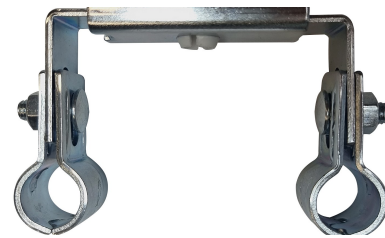

Kaksoisputkipidin säädettävä Fischer

Tekniset tiedot

Tuote on listattu Pohjoismaisen Ympäristömerkinnän rakennustuotetietokantaan ja sitä voidaan käyttää Joutsenmerkityissä rakennuksissa

Ei

Nimikkeen tiedot

Tuotekoodi	LVI-numero	Tuotenimike	kpl/pakkaus	Myyntiyksikkö
440407	3233551	Kaksoisputkipidin säädettävä Fischer 12mm 10/ltk	1.0	kpl
440408	3219115	Kaksoisputkipidin säädettävä Fischer 15mm 10/ltk	1.0	kpl
440409	3219116	Kaksoisputkipidin säädettävä Fischer DN10 10/ltk	1.0	kpl
440410	3219117	Kaksoisputkipidin säädettävä Fischer DN15 10/ltk	1.0	kpl
440411	3219118	Kaksoisputkipidin säädettävä Fischer DN20 10/ltk	1.0	kpl
440412	3233552	Kaksoisputkipidin säädettävä Fischer DN25 5/ltk	1.0	kpl
440413	3233553	Kaksoisputkipidin säädettävä Fischer DN32 5/ltk	1.0	kpl