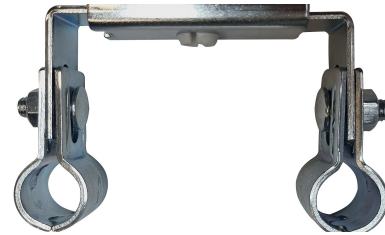

# Kaksoisputkipidin säädettävä Fischer