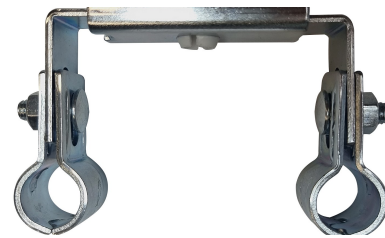

Kaksoisputkipidin säädettävä Fischer

Putkilinjojen asentamiseen esim.
teollisuuslaitoksissa.

Tekniset tiedot

Pinnoite
Materiaali

Sinkitty
teräs

Nimikkeen tiedot

Tuotekoodi	LVI-numero	Tuotenimike	kpl/pakkaus	Myyntiyksikkö
440407	3233551	Kaksoisputkipidin säädettävä Fischer 12mm 10/ltk	1.0	kpl
440408	3219115	Kaksoisputkipidin säädettävä Fischer 15mm 10/ltk	1.0	kpl
440409	3219116	Kaksoisputkipidin säädettävä Fischer DN10 10/ltk	1.0	kpl
440410	3219117	Kaksoisputkipidin säädettävä Fischer DN15 10/ltk	1.0	kpl
440411	3219118	Kaksoisputkipidin säädettävä Fischer DN20 10/ltk	1.0	kpl
440412	3233552	Kaksoisputkipidin säädettävä Fischer DN25 5/ltk	1.0	kpl
440413	3233553	Kaksoisputkipidin säädettävä Fischer DN32 5/ltk	1.0	kpl