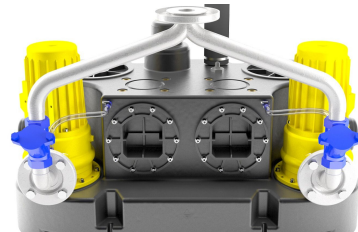

# Pumppaamo Kompaktboy Duplex SE 71

KOMPAKTBOY SE -pumppaamot soveltuvat sekä perus- että jäteveden pumppaukseen

## Nimikkeen tiedot

Tuotekoodi	LVI-numero	Tuotenimike	kpl/pakkaus	Myyntiyksikkö
169970		Pumppaamo Kompaktboy Duplex SE 71.1 D		kpl
169975		Pumppaamo Kompaktboy Duplex SE 71.2 D		kpl
169980		Pumppaamo Kompaktboy Duplex SE 71.3 D		kpl
169985		Pumppaamo Kompaktboy Duplex SE 71.4 D		kpl