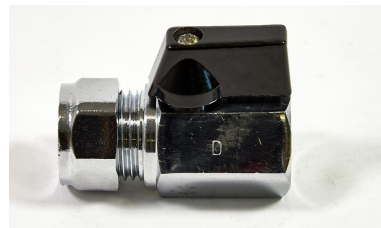

Kuulasulkuventtiili kahvalla kierre-/ puserrusliitos kromattu

Tekniset tiedot

Nimikkeen tiedot

Tuotekoodi	LVI-numero	Tuotenumike	kpl/pakkaus	Myyntiyksikkö
488260	6500043	1/2x12 Kuulasulku kahv. sk		kpl
488265	6500044	1/2x15 Kuulasulku kahv. sk		kpl