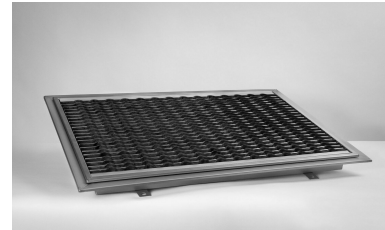

# Kurahuoltoallas Kuravex

Kurahuoltoallas sisäänkäynnin yhteyteen kodin siistinä pitämiseen.

## Tekniset tiedot

Materiaali

ruostumaton teräs

Väri

ruostumaton teräs