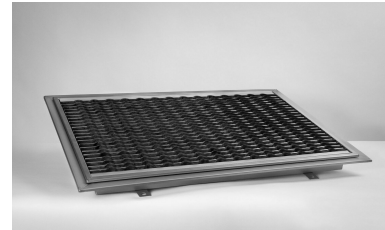

Kurahuoltoallas Kuravex

Kurahuoltoallas sisäänkäynnin yhteyteen kodin siistinä pitämiseen.

Tekniset tiedot

Materiaali

ruostumaton teräs

Väri

ruostumaton teräs

Nimikkeen tiedot

Tuotekoodi	LVI-numero	Tuotenimike	kpl/pakkaus	Myyntiyksikkö
433135		Kuravex kurahuoltoallas 500x800 Alu/kumiritilä	1.0 / kpl	kpl
433130		Kuravex kurahuoltoallas 500x800 rst-ritilä	1.0 / kpl	kpl