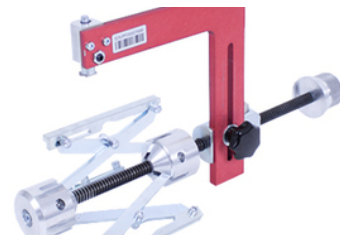

Lastuaja Plasson

Putken päähän kiinnitettävä lastuaja sähköhitsauksen valmistelutöitä varten.

Tekniset tiedot

Väri

punainen

Nimikkeen tiedot

Tuotekoodi

LVI-numero