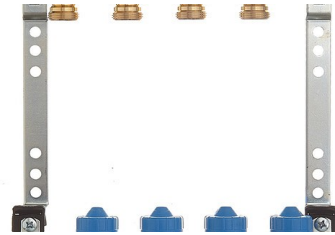

Lattialämmitysjakotukki Roth

Roth lattialämmitysjakotukki Roth lattialämmitysjakotukki on rakenteeltaan lujaa, korroosiota kestävä messinkiä.

Tekniset tiedot

Nimikkeen tiedot

Tuotekoodi	LVI-numero	Tuotenimike	kpl/pakkaus	Myyntiyksikkö
425325	2070500	Lattialämmitysjakotukki Roth 2-piiriä	1.0	kpl
425327	2070501	Lattialämmitysjakotukki Roth 3-piiriä	1.0	kpl
425329	2070502	Lattialämmitysjakotukki Roth 4-piiriä	1.0	kpl
425331	2070503	Lattialämmitysjakotukki Roth 5-piiriä	1.0	kpl
425333	2070504	Lattialämmitysjakotukki Roth 6-piiriä	1.0	kpl
425335	2070505	Lattialämmitysjakotukki Roth 7-piiriä	1.0	kpl
425337	2070506	Lattialämmitysjakotukki Roth 8-piiriä	1.0	kpl
425339	2070507	Lattialämmitysjakotukki Roth 9-piiriä	1.0	kpl
425341	2070508	Lattialämmitysjakotukki Roth 10-piiriä	1.0	kpl
425343	2070509	Lattialämmitysjakotukki Roth 11-piiriä	1.0	kpl
425345	2070510	Lattialämmitysjakotukki Roth 12-piiriä	1.0	kpl