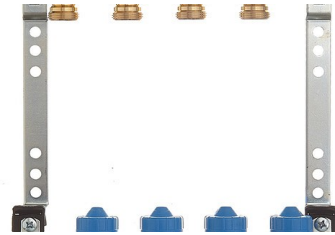

Lattialämmitysjakotukki Roth

Roth lattialämmitysjakotukki Roth lattialämmitysjakotukki on rakenteeltaan lujaa, korroosiota kestävä messinkiä.

Tekniset tiedot

Nimikkeen tiedot

Tuotekoodi	LVI-numero	Tuotenimike	kpl/pakkaus	Myyntiyksikkö
425341	2070508	Lattialämmitysjakotukki Roth 10-piiriä	1.0	kpl
425343	2070509	Lattialämmitysjakotukki Roth 11-piiriä	1.0	kpl
425345	2070510	Lattialämmitysjakotukki Roth 12-piiriä	1.0	kpl
425325	2070500	Lattialämmitysjakotukki Roth 2-piiriä	1.0	kpl
425327	2070501	Lattialämmitysjakotukki Roth 3-piiriä	1.0	kpl
425329	2070502	Lattialämmitysjakotukki Roth 4-piiriä	1.0	kpl
425331	2070503	Lattialämmitysjakotukki Roth 5-piiriä	1.0	kpl
425333	2070504	Lattialämmitysjakotukki Roth 6-piiriä	1.0	kpl
425335	2070505	Lattialämmitysjakotukki Roth 7-piiriä	1.0	kpl
425337	2070506	Lattialämmitysjakotukki Roth 8-piiriä	1.0	kpl
425339	2070507	Lattialämmitysjakotukki Roth 9-piiriä	1.0	kpl