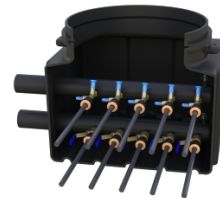

MX-Maalämmön kokoomakaivo

Maalämmön kokoomakaivo keruupiirien yhdistämiseen.

Tekniset tiedot

Materiaali

polyeteeni

Väri

musta

Nimikkeen tiedot

Tuotekoodi	LVI-numero	Tuotenimike	kpl/pakkaus	Myyntiyksikkö
138400	2002519	MX-Maalämmön kokoomakaivo 1-3 piiriä	kpl	kpl
138405	2002520	MX-Maalämmön kokoomakaivo 4-5 piiriä	kpl	kpl