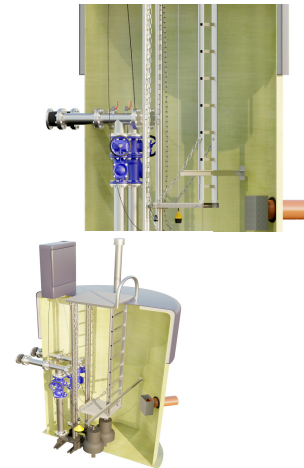

NTS 1500-3000 Kunnallispumppaamo

Lasikuitusäiliöllä varustettu NTS-sarjan pumppaamot käyvät sekä sade- ja perusvesipumppaamoksi että jätevesipumppaamoksi.

Tekniset tiedot

Nimikkeen tiedot

Tuotekoodi	LVI-numero	Tuotenimike	kpl/pakkaus	Myyntiyksikkö
------------	------------	-------------	-------------	---------------