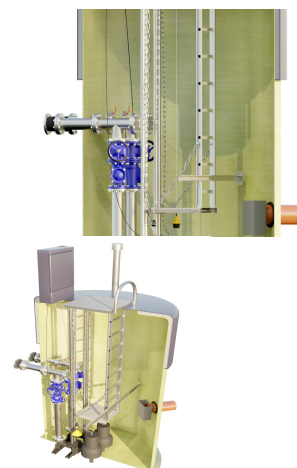

NTS 1500-3000 Kunnallispumppaamo

Lasikuitusäiliöllä varustettu NTS-sarjan pumppaamot käyvät sekä sade- ja perusvesipumppaamoksi että jätevesipumppaamoksi.

Tekniset tiedot

Nimikkeen tiedot

Tuotekoodi

LVI-numero