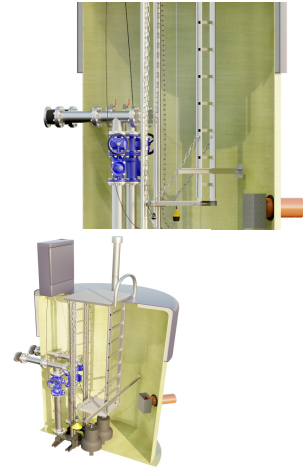

# NTS 1500-3000 Kunnallispumppaamo

Lasikuitusäiliöllä varustettu NTS-sarjan pumppaamot käyvät sekä sade- ja perusvesipumppaamoksi että jätevesipumppaamoksi.