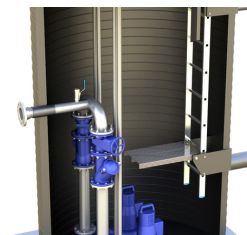

PA-VE Spiro- pumppaamo

Spiro-kaivot soveltuvat suurempiin laitekokonaisuuksiin tai tilanteisiin joissa tuloputki on normaalia syvemmällä.

Tekniset tiedot

Nimikkeen tiedot

Tuotekoodi

LVI-numero

Tuotenumike

kpl/pakkaus