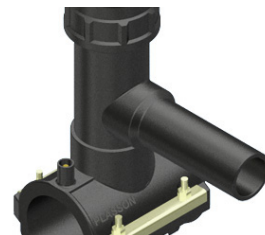

Porasatula Plasson alapuolisella kappaleella

Sähköhitsattava porasatula alapuolisella kappaleella haaran toteuttamiseen.

Tekniset tiedot

Materiaali

polyeteeni

Väri

musta

Nimikkeen tiedot

Tuotekoodi	LVI-numero	Tuotenimike	kpl/pakkaus	Myyntiyksikkö
139780		Porasat.alapuol.kapp. 50x32	45.0	kpl
139785		Porasat.alapuol.kapp. 63x32	40.0	kpl
139790		Porasat.alapuol.kapp. 63x40	16.0	kpl
139795		Porasat.alapuol.kapp. 63x50	16.0	kpl
139800		Porasat.alapuol.kapp. 63x63	16.0	kpl
139805		Porasat.alapuol.kapp. 75x32	16.0	kpl
139810		Porasat.alapuol.kapp. 75x40	16.0	kpl
139820		Porasat.alapuol.kapp. 75x63	16.0	kpl
139830		Porasat.alapuol.kapp. 90x40	20.0	kpl
139835		Porasat.alapuol.kapp. 90x50	14.0	kpl
139840		Porasat.alapuol.kapp. 90x63	14.0	kpl
139850		Porasat.alapuol.kapp. 110x40	20.0	kpl
139855		Porasat.alapuol.kapp. 110x50	12.0	kpl
139860		Porasat.alapuol.kapp. 110x63	12.0	kpl
139865		Porasat.alapuol.kapp. 140x63	12.0	kpl
139870		Porasat.alapuol.kapp. 160x40	10.0	kpl
139875		Porasat.alapuol.kapp. 160x50	10.0	kpl
139880		Porasat.alapuol.kapp. 160x63	10.0	kpl
139885		Porasat.alapuol.kapp. 200x63	8.0	kpl