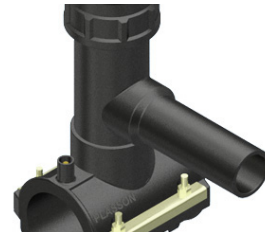

Porasatula Plasson alapuolisella kappaleella

Sähköhitsattava porasatula alapuolisella kappaleella haaran toteuttamiseen.

Tekniset tiedot

Materiaali

polyeteeni

Väri

musta

Nimikkeen tiedot

Tuotekoodi	LVI-numero	Tuotenimike	kpl/pakkaus	Myyntiyksikkö
139850		Porasat.alapuol.kapp. 110x40	20.0 / kpl	kpl
139855		Porasat.alapuol.kapp. 110x50	12.0 / kpl	kpl
139860		Porasat.alapuol.kapp. 110x63	12.0 / kpl	kpl
139865		Porasat.alapuol.kapp. 140x63	12.0 / kpl	kpl
139870		Porasat.alapuol.kapp. 160x40	10.0 / kpl	kpl
139875		Porasat.alapuol.kapp. 160x50	10.0 / kpl	kpl
139880		Porasat.alapuol.kapp. 160x63	10.0 / kpl	kpl
139885		Porasat.alapuol.kapp. 200x63	8.0 / kpl	kpl
139780		Porasat.alapuol.kapp. 50x32	45.0 / kpl	kpl
139785		Porasat.alapuol.kapp. 63x32	40.0 / kpl	kpl
139790		Porasat.alapuol.kapp. 63x40	16.0 / kpl	kpl
139795		Porasat.alapuol.kapp. 63x50	16.0 / kpl	kpl
139800		Porasat.alapuol.kapp. 63x63	16.0 / kpl	kpl
139805		Porasat.alapuol.kapp. 75x32	16.0 / kpl	kpl
139810		Porasat.alapuol.kapp. 75x40	16.0 / kpl	kpl
139820		Porasat.alapuol.kapp. 75x63	16.0 / kpl	kpl
139830		Porasat.alapuol.kapp. 90x40	20.0 / kpl	kpl
139835		Porasat.alapuol.kapp. 90x50	14.0 / kpl	kpl
139840		Porasat.alapuol.kapp. 90x63	14.0 / kpl	kpl