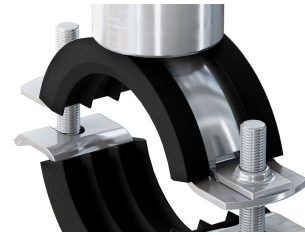

Putkipidin Fischer FRS Triple

Fischer-putkikannake FRS Triple on kaksiruuvinen putkikannake, joka on valmistettu sinkitystä DD11-laatusesta teräksestä ja varustettu kolminkertaisella M8/M10- ja ½" kierteellä

Tekniset tiedot

Pinnoite
Materiaali

Sinkitty
teräs

Nimikkeen tiedot

Tuotekoodi	LVI-numero	Tuotenimike	kpl/pakkaus	Myyntiyksikkö
440530	3219083	Putkipidin Fischer FRS Triple 100-105 M8/M10 1/2	10.0	kpl
440332	3232977	Putkipidin Fischer FRS Triple 108-114 M8/M10 1/2	1.0	kpl
440531	3219084	Putkipidin Fischer FRS Triple 115-125 M8/M10 1/2	10.0	kpl
440532	3219085	Putkipidin Fischer FRS Triple 127-135 M8/M10 1/2	10.0	kpl
440333	3232978	Putkipidin Fischer FRS Triple 135-140 M8/M10 1/2	1.0	kpl
440322	3219082	Putkipidin Fischer FRS Triple 15-19 M8/M10 1/2	1.0	kpl
440334	3232979	Putkipidin Fischer FRS Triple 159-169 M8/M10 1/2	1.0	kpl
440323	3232968	Putkipidin Fischer FRS Triple 21-23 M8/M10 1/2	1.0	kpl
440324	3232969	Putkipidin Fischer FRS Triple 26-28 M8/M10 1/2	1.0	kpl
440325	3232970	Putkipidin Fischer FRS Triple 32-35 M8/M10 1/2	1.0	kpl
440326	3232971	Putkipidin Fischer FRS Triple 40-43 M8/M10 1/2	1.0	kpl
440327	3232972	Putkipidin Fischer FRS Triple 48-56 M8/M10 1/2	1.0	kpl
440328	3232973	Putkipidin Fischer FRS Triple 57-62 M8/M10 1/2	1.0	kpl
440329	3232974	Putkipidin Fischer FRS Triple 63-70 M8/M10 1/2	1.0	kpl
440330	3232975	Putkipidin Fischer FRS Triple 75-83 M8/M10 1/2	1.0	kpl
440331	3232976	Putkipidin Fischer FRS Triple 83-91 M8/M10 1/2	1.0	kpl