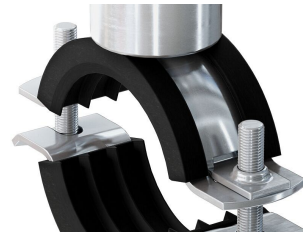

Putkipidin Fischer FRS Triple

Fischer-putkikannake FRS Triple on kaksiruuvinen putkikannake, joka on valmistettu sinkitystä DD11-laatusesta teräksestä ja varustettu kolminkertaisella M8/M10- ja ½" kierteellä

Tekniset tiedot

Nimikkeen tiedot

Tuotekoodi	LVI-numero	Tuotenimike	kpl/pakkaus	Myyntiyksikkö
440530		Putkipidin Fischer FRS Triple 100-105 M8/M10 1/2	10.0	kpl
440332	3232977	Putkipidin Fischer FRS Triple 108-114 M8/M10 1/2	1.0	kpl
440531		Putkipidin Fischer FRS Triple 115-125 M8/M10 1/2	10.0	kpl
440532		Putkipidin Fischer FRS Triple 127-135 M8/M10 1/2	10.0	kpl
440333	3232978	Putkipidin Fischer FRS Triple 135-140 M8/M10 1/2	1.0	kpl
440322	3219082	Putkipidin Fischer FRS Triple 15-19 M8/M10 1/2	1.0	kpl
440334	3232979	Putkipidin Fischer FRS Triple 159-169 M8/M10 1/2	1.0	kpl
440323	3232968	Putkipidin Fischer FRS Triple 21-23 M8/M10 1/2	1.0	kpl
440324	3232969	Putkipidin Fischer FRS Triple 26-28 M8/M10 1/2	1.0	kpl
440325	3232970	Putkipidin Fischer FRS Triple 32-35 M8/M10 1/2	1.0	kpl
440326	3232971	Putkipidin Fischer FRS Triple 40-43 M8/M10 1/2	1.0	kpl
440327	3232972	Putkipidin Fischer FRS Triple 48-56 M8/M10 1/2	1.0	kpl
440328	3232973	Putkipidin Fischer FRS Triple 57-62 M8/M10 1/2	1.0	kpl
440329	3232974	Putkipidin Fischer FRS Triple 63-70 M8/M10 1/2	1.0	kpl
440330	3232975	Putkipidin Fischer FRS Triple 75-83 M8/M10 1/2	1.0	kpl
440331	3232976	Putkipidin Fischer FRS Triple 83-91 M8/M10 1/2	1.0	kpl