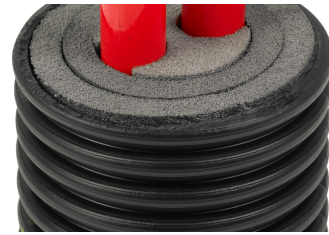

## MX-Radiflex Twin

Eristetty kaksivirtausputkielementti rakennusten ulkopuolisiin lämmitysveden putkituksiin niin asuinrakennuksille, maataloille, kuin teollisuuskohteisiin.

### Tekniset tiedot

Paineluokka

PN6

Materiaali

polyeteeni

Väri

musta