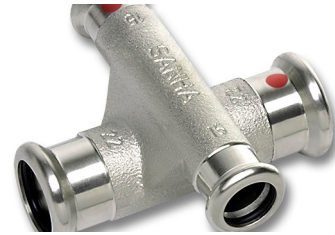

# Ristiyhde Sanha® Therm 24181 puristusliitos

Sähkösinkitty ristiyhde teräsputkien liittämiseen lämmitys- ja aurinkoenergialaitteistoihin sekä paineilma- ja jäähdytysjärjestelmäsovelluksiin.

## Tekniset tiedot

Paineluokka	PN16
Materiaali	teräs
Materiaalin laatu	E195 / EN10305
Väri	sinkitty

## Nimikkeen tiedot

Tuotekoodi	LVI-numero	Tuotenimike	kpl/pakkaus	Myyntiyksikkö
407410	0486363	15x15x15x15 Sähkösinkitty puristus ristiyhde 24181	1.0	kpl
407415	0486364	18x15x18x15 Sähkösinkitty puristus ristiyhde 24181	1.0	kpl
407420	0486365	22x15x22x15 Sähkösinkitty puristus ristiyhde 24181	1.0	kpl