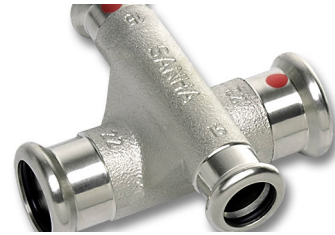

# Ristiyhde Sanha® Therm 24181 puristusliitos

Sähkösinkitty ristiyhde teräsputkien liittämiseen lämmitys- ja aurinkoenergialaitteistoihin sekä paineilma- ja jäähdytysjärjestelmäsovelluksiin.

## Tekniset tiedot

Materiaalin laatu	E195 / EN10305
Paineluokka	PN16
Materiaali	teräs
Väri	sinkitty

## Nimikkeen tiedot

Tuotekoodi	LVI-numero	Tuotenimike	kpl/pakkaus	Myyntiyksikkö
407410	0486363	15x15x15x15 Sähkösinkitty puristus ristiyhde 24181		kpl
407415	0486364	18x15x18x15 Sähkösinkitty puristus ristiyhde 24181		kpl
407420	0486365	22x15x22x15 Sähkösinkitty puristus ristiyhde 24181		kpl