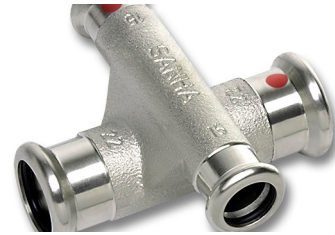

Ristiyhde Sanha® Therm 24181 puristusliitos

Sähkösinkitty ristiyhde teräsputkien liittämiseen lämmitys- ja aurinkoenergialaitteistoihin sekä paineilma- ja jäähdytysjärjestelmäsovelluksiin.

Tekniset tiedot

Paineluokka	PN16
Materiaalin laatu	E195 / EN10305
Materiaali	teräs
Väri	sinkitty

Nimikkeen tiedot

Tuotekoodi	LVI-numero	Tuotenimike	kpl/pakkaus	Myyntiyksikkö
407410	0486363	15x15x15x15 Sähkösinkitty puristus ristiyhde 24181	1.0	kpl
407415	0486364	18x15x18x15 Sähkösinkitty puristus ristiyhde 24181	1.0	kpl
407420	0486365	22x15x22x15 Sähkösinkitty puristus ristiyhde 24181	1.0	kpl