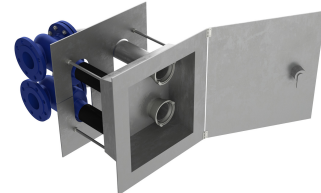

# Seinäpaloposti Kalvi RST 2A

Seinäpaloposti kahdella liitäntälaipalla pelastuslaitoksen vedenottopisteeksi kiinteistön ulkoseinään.

## Tekniset tiedot

Materiaali

ruostumaton teräs

Väri

ruostumaton teräs