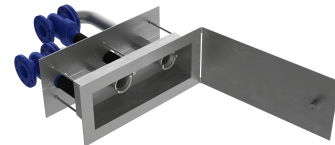

Seinäpaloposti Kalvi RST 2B

Seinäpaloposti kahdella liitäntälaipalla pelastuslaitoksen vedenottopisteeksi kiinteistön ulkoseinään.

Tekniset tiedot

Materiaali

ruostumaton teräs

Väri

ruostumaton teräs

Nimikkeen tiedot