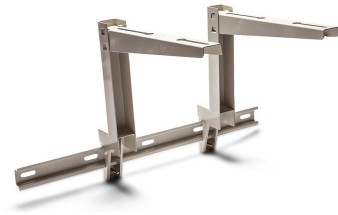

Sokkeliteline liukuva Entrade QsanTec

Entrade QsanTecin liukuva sokkeliteline tarjoaa joustavan ja kestäväen ratkaisun sokkelielementtien tukemiseen.

Tekniset tiedot

Nimikkeen tiedot

Tuotekoodi	LVI-numero	Tuotenimike	kpl/pakkaus	Myyntiyksikkö
600080		Sokkeliteline liukuva Entrade QsanTec BBH-450	1.0	kpl
600075		Sokkeliteline liukuva Entrade QsanTec BBH-480	1.0	kpl